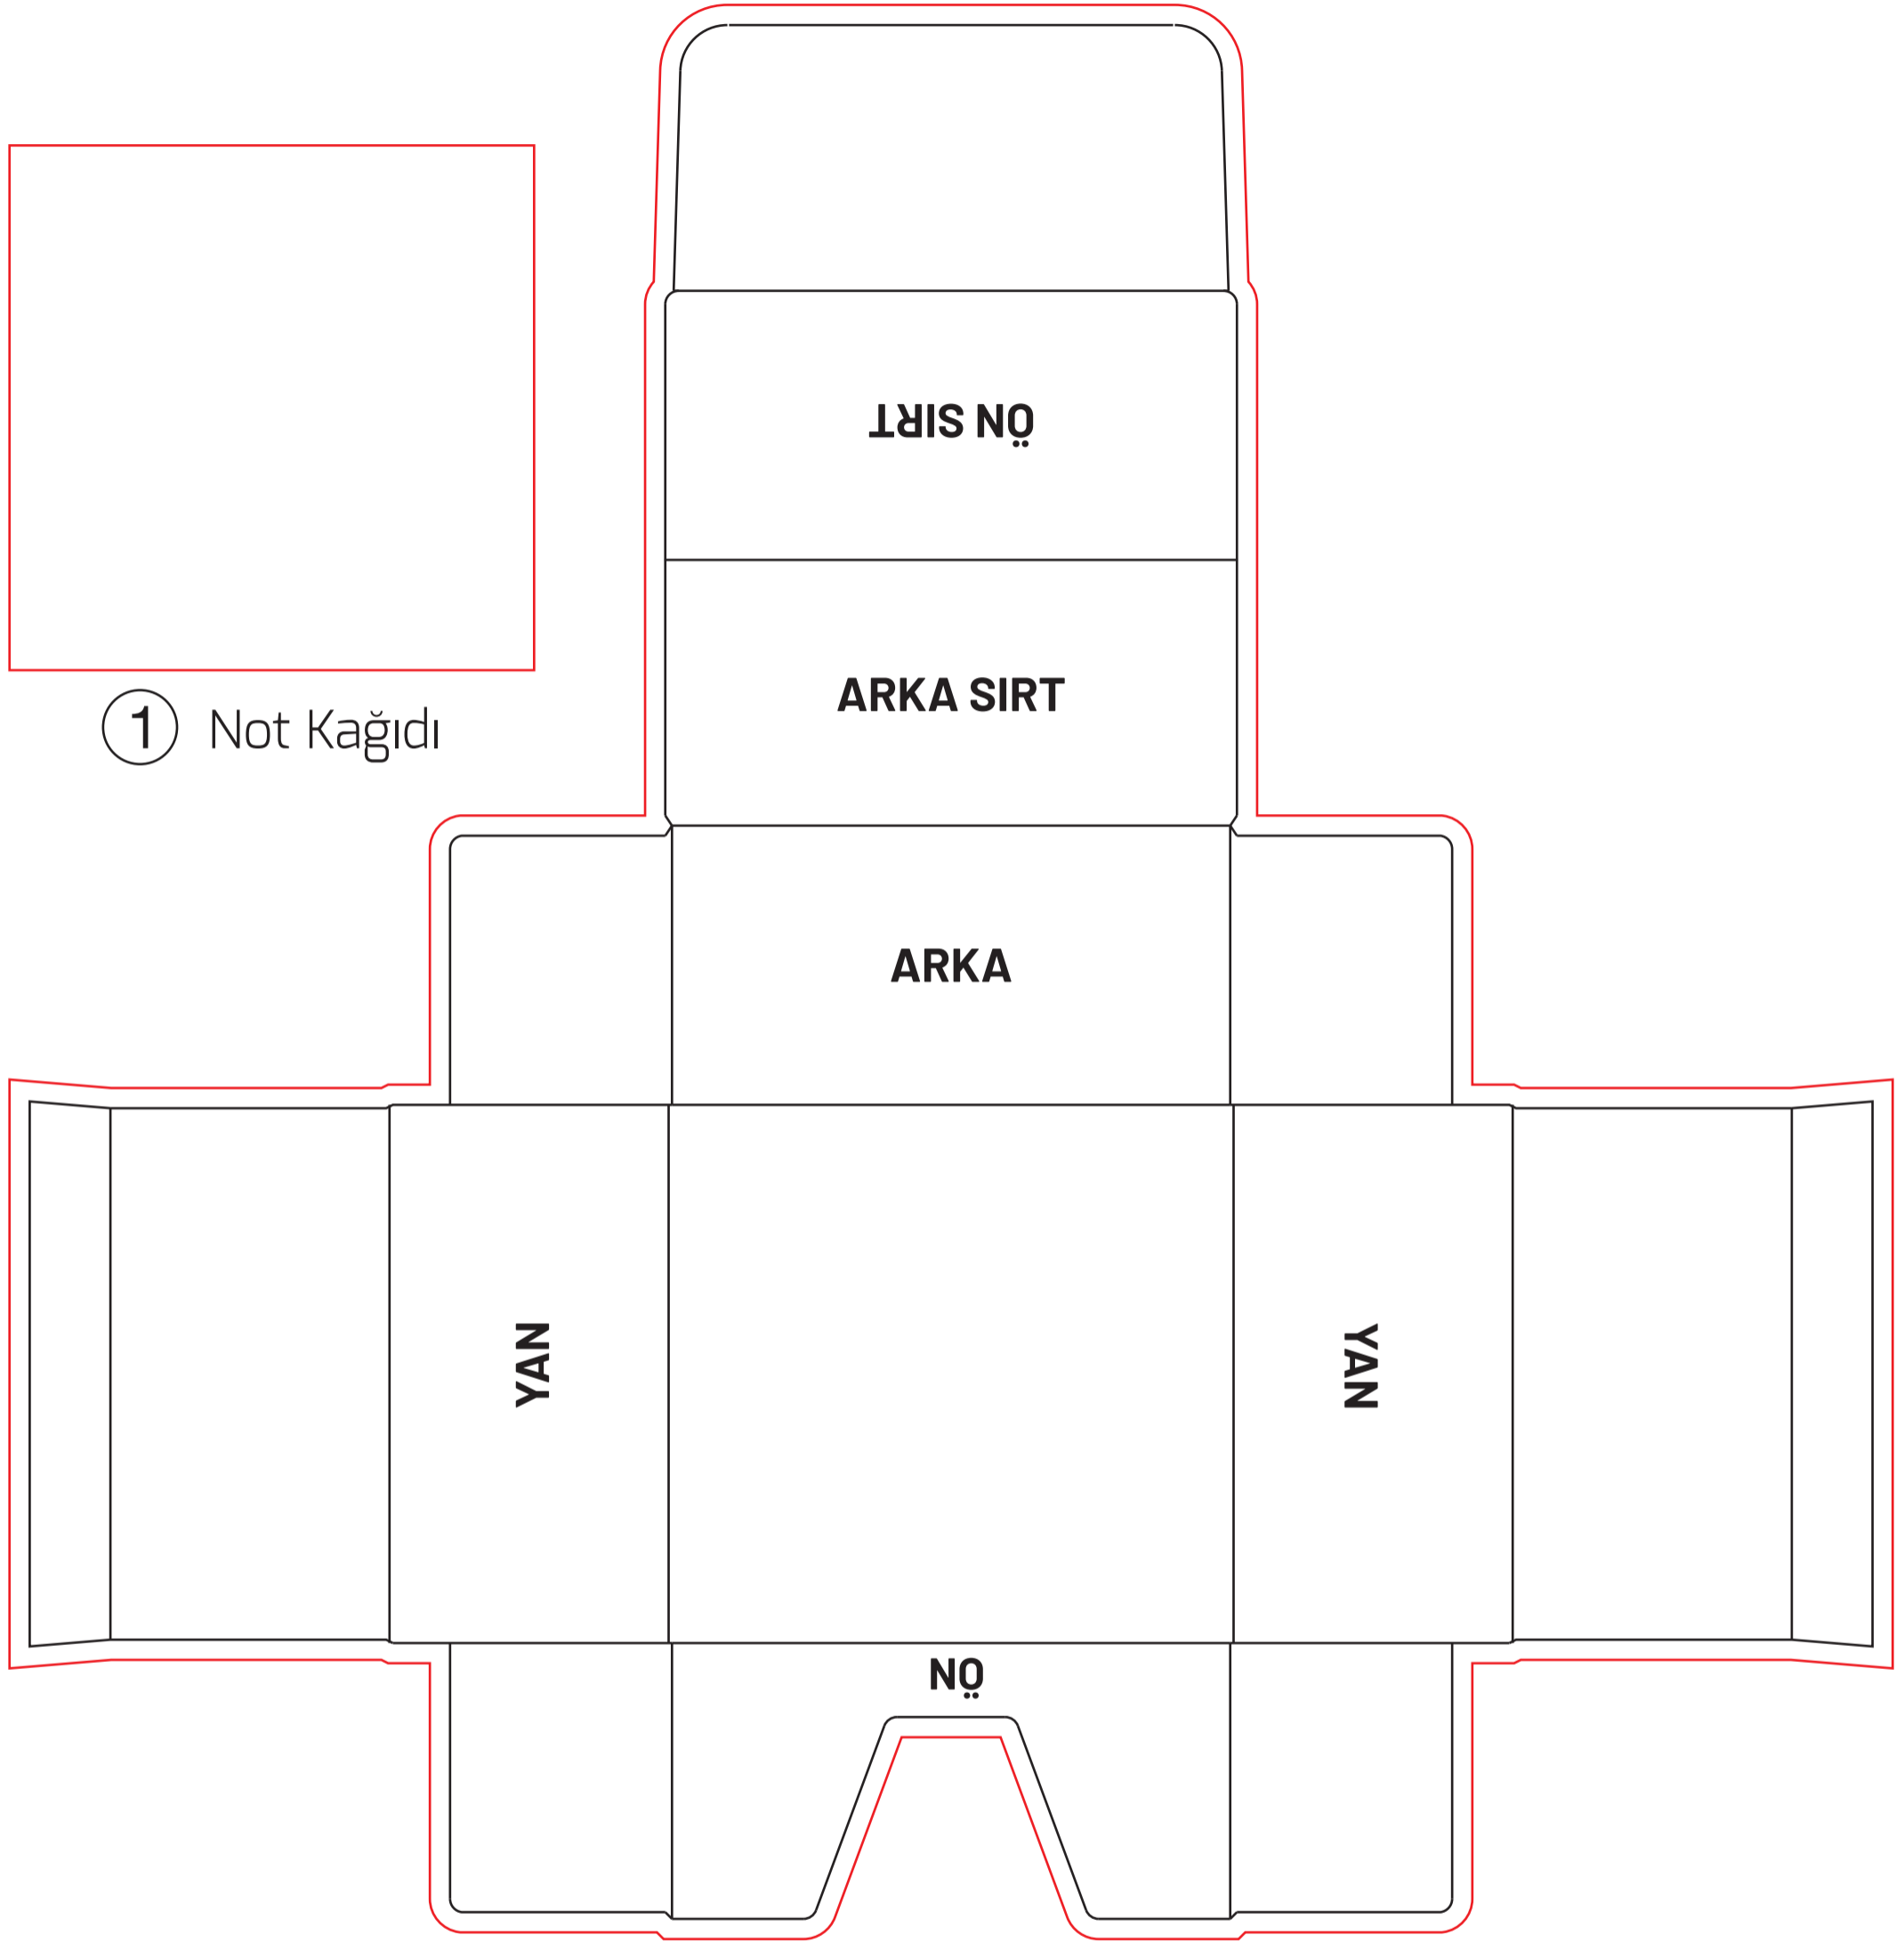

KUP-375

TASARIM YAPARKEN DİKKAT EDİLMESİ GEREKENLER

- Tasarımın mutlaka baskı renk formatı olan **CMYK** renk formatında çalışılmalıdır.
 - Tasarımda kullanılan yazıları convertlemeyi unutmayınız.
- Tasarımda zemin veya zeminde devam eden görsel varsa **kırmızı** çizgiyi kadar taşıyınız.
- Çalışmalarınızı yüksek çözünürlüklü PDF formatında göndermeyi unutmayınız.